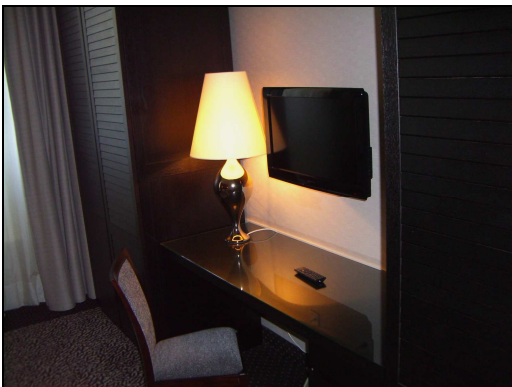

NOS LOGEMENTS...

Notre résidence *Appart'Hôtel Metz Arsenal*, c'est 34 studios meublés de 30 à 45 m².

Tous nos logements sont équipés pour vous apporter tout le confort nécessaire dont vous avez besoin dans le cadre de vos déplacements professionnels ou privés.

L'ensemble des studios est équipé de larges placards de rangement, canapé, fauteuil et table basse, une literie confortable avec lit double ou 2 lits simples, un bureau, une salle de bain avec wc et une kitchenette toute équipée.

Une décoration soignée et chaleureuse complète l'équipement de votre studio. Le linge de literie et de salle de bain est fourni pour les séjours à la semaine ou quinzaine ; en option ou inclus selon le forfait sélectionné pour les locations mensuelles.

Vous disposez d'une connexion Internet Haut débit.

LES FORMULES DE LOCATION PROPOSEES...

Séjour à la semaine :

- Linge literie et salle de bain inclus
- Ménage fin de séjour inclus
- Kitchenette équipée en vaisselle, ustensiles et four micro-ondes
- Change du linge et ménage durant le séjour en option